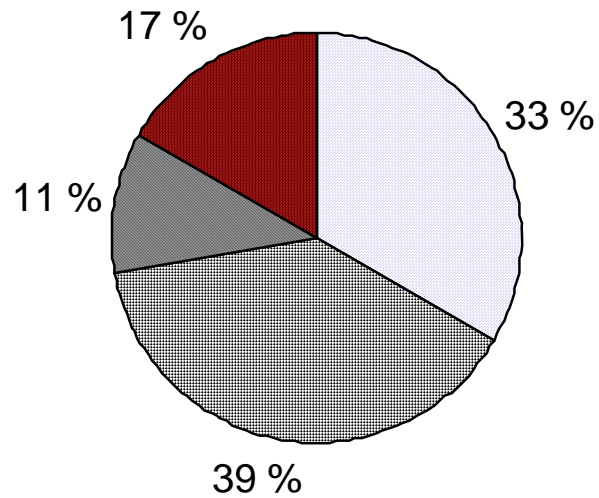

LAPSIA

alle 1v.	56
1-2v.	59
3v.	41
4v.	13
4-5v.	13
yli 5v.	6

YHT. 188

Avoim päiväkot; Lasten ikäjakauma 11.08. - 31.10.2008

PERHEITÄ

1 lapsi	83
2 lasta	38
3 lasta	6
4 lasta	1
YHT.	128

Avoim päiväkot; perheet mukana olevan lapsimäärän mukaan 11.8.-31.10.-08

Avoin päiväkotito; perheet alueittain 11.08.-31.10.-08

128 perhettä

<p>Keskusta 32 Rantavitikka 8 Viirinkangas 6 3.kaup.osa 5 Alakorkalo 2 Nisakanperä 1 Ylikylä 2 Katajaranta 3 Mäkiranta 4 Kivitaipale 1 Rautiosaari 2 Paavalniemi 2 KESKUSTA YHTEENSÄ 68 PERHETTÄ</p>	<p>Ounasvaara 1 Pöykkölä 13 Ounasmetsä 5 Ounasrinne 6 YHTEENSÄ 25 PERHETTÄ OUNASRINNE</p>
<p>Korkalovaara 7 Etelärinne 1 Kuusirinne 1 Aronrinne 1 Lapinrinne 1 Vennivaara 6 YHTEENSÄ 17 PERHETTÄ KORKALOVAARA</p>	<p>Saarenkylä 13 Nivavaara 2 Syväsenvaara 1 Vaarala 1 Koskenkylä 1 YHTEENSÄ 18 PERHETTÄ SAARENKYLÄ</p>

alle 1v.	6
1-2 v.	7
2-3 v.	2
3-4 v.	3
4-5 v.	0
yli 5 v.	0
18	

Vaaralammen perheryhmä; lasten ikäjakauma 4.9.-30.10.-08

1 lapsi
2 lasta
3 lasta

9
5
0
14

Vaaralammen perheryhmä; perheet mukana olevan lapsimäärän mukaan 4.9.-30.10.08