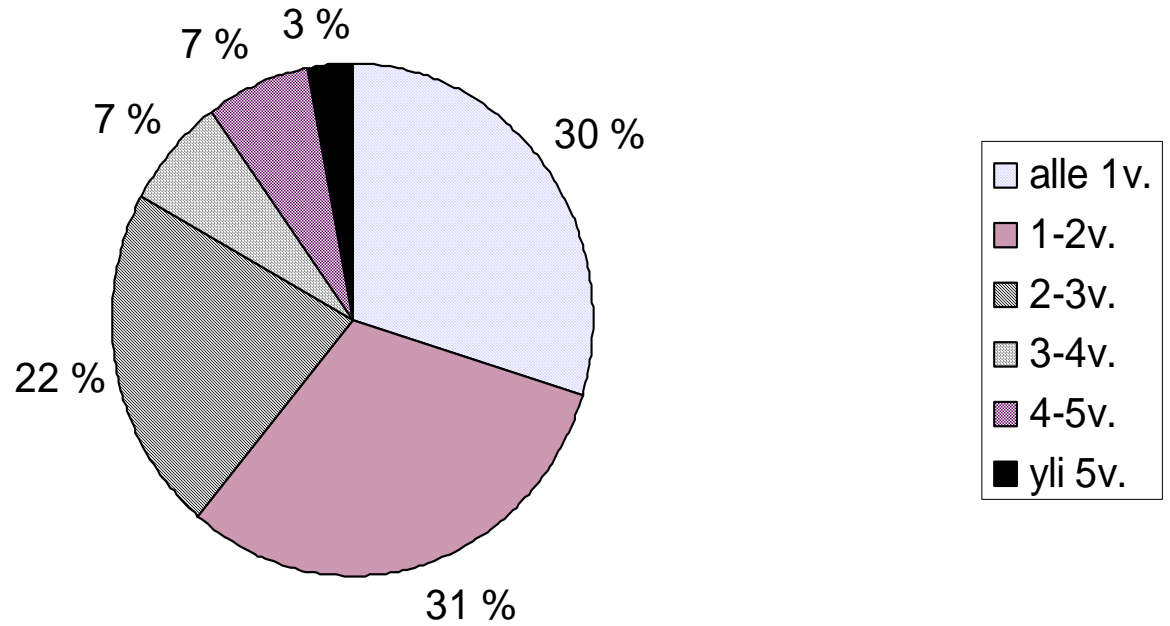

LAPSIA

alle 1v.	56
1-2v.	59
3v.	41
4v.	13
4-5v.	13
yli 5v.	6

YHT. 188

Avoim päiväkot; Lasten ikäjakauma 11.08. - 31.10.2008

PERHEITÄ

1 lapsi	83
2 lasta	38
3 lasta	6
4 lasta	1
YHT.	128

Avoim päiväkot; perheet mukana olevan lapsimäärän mukaan 11.8.-31.10.-08

Avoin päiväkotito; perheet alueittain 11.08.-31.10.-08

128 perhettä

<p>Keskusta 32 Rantavitikka 8 Viirinkangas 6 3.kaup.osa 5 Alakorkalo 2 Nisakanperä 1 Ylikylä 2 Katajaranta 3 Mäkiranta 4 Kivitaipale 1 Rautiosaari 2 Paavalniemi 2 KESKUSTA YHTEENSÄ 68 PERHETTÄ</p>	<p>Ounasvaara 1 Pöykkölä 13 Ounasmetsä 5 Ounasrinne 6 YHTEENSÄ 25 PERHETTÄ OUNASRINNE</p>
<p>Korkalovaara 7 Etelärinne 1 Kuusirinne 1 Aronrinne 1 Lapinrinne 1 Vennivaara 6 YHTEENSÄ 17 PERHETTÄ KORKALOVAARA</p>	<p>Saarenkylä 13 Nivavaara 2 Syväsenvaara 1 Vaarala 1 Koskenkylä 1 YHTEENSÄ 18 PERHETTÄ SAARENKYLÄ</p>

alle 1v.	6
1-2 v.	7
2-3 v.	2
3-4 v.	3
4-5 v.	0
yli 5 v.	0
18	

Vaaralammen perheryhmä; lasten ikäjakauma 4.9.-30.10.-08

1 lapsi
2 lasta
3 lasta

9
5
0
14

Vaaralammen perheryhmä; perheet mukana olevan lapsimäärän mukaan 4.9.-30.10.08