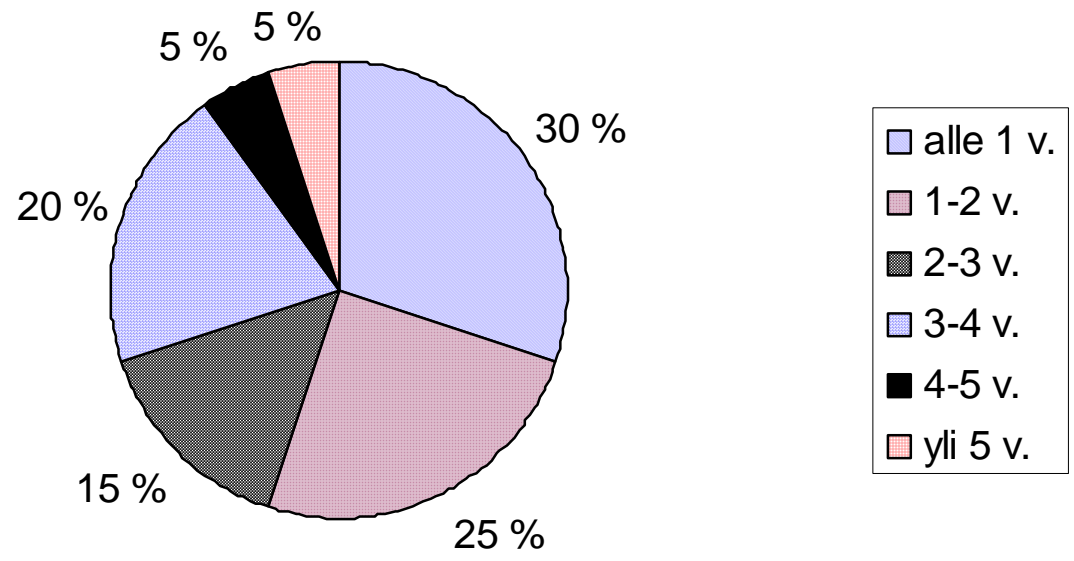

alle 1v.	6
1-2 v.	7
2-3 v.	2
3-4 v.	3
4-5 v.	0
yli 5 v.	0
18	

Vaaralammen perheryhmä; lasten ikäjakauma 4.9.-30.10.-08

1 lapsi
2 lasta
3 lasta

9
5
0
14

Vaaralammen perheryhmä; perheet mukana olevan lapsimäärän mukaan 4.9.-30.10.08

alle 1 v. 11
1-2 v. 7
2-3 v. 1
3-4 v. 4
4-5 v. 0
yli 5 v. 2

25

Ounasrinteen perheryhmä; lasten ikäjakauma 2.9.-30.10.08

1 lapsi	5
2 lasta	7
3 lasta	2
4 lasta	0
Perheitä	14

Ounasrinteen perheryhmä; perheet mukana olevan lapsimäärän mukaan 2.9.-30.10.-08

alle 1 v. 6
1-2 v. 5
2-3 v. 3
3-4 v. 4
4-5 v. 1
yli 5 v. 1
lapsia 20

Muurolan perheryhmä; lasten ikäjakauma 4.9.-30.10.08

Muurolan Perheryhmä; perheet mukana olevan lapsimäärän mukaan 4.9.-30.10.08

1 lapsi 10
2 lasta 5
3 lasta 0