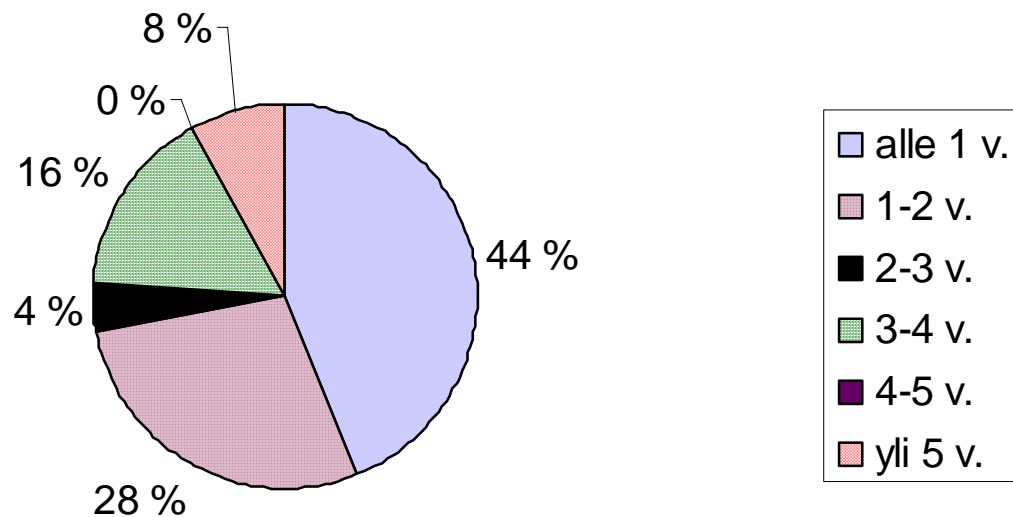

Avoin päiväkotito; perheet alueittain 11.08.-31.10.-08

128 perhettä

<p>Keskusta 32 Rantavitikka 8 Viirinkangas 6 3.kaup.osa 5 Alakorkalo 2 Nisakanperä 1 Ylikylä 2 Katajaranta 3 Mäkiranta 4 Kivitaipale 1 Rautiosaari 2 Paavalniemi 2 KESKUSTA YHTEENSÄ 68 PERHETTÄ</p>	<p>Ounasvaara 1 Pöykkölä 13 Ounasmetsä 5 Ounasrinne 6 YHTEENSÄ 25 PERHETTÄ OUNASRINNE</p>
<p>Korkalovaara 7 Etelärinne 1 Kuusirinne 1 Aronrinne 1 Lapinrinne 1 Vennivaara 6 YHTEENSÄ 17 PERHETTÄ KORKALOVAARA</p>	<p>Saarenkylä 13 Nivavaara 2 Syväsenvaara 1 Vaarala 1 Koskenkylä 1 YHTEENSÄ 18 PERHETTÄ SAARENKYLÄ</p>

alle 1v.	6
1-2 v.	7
2-3 v.	2
3-4 v.	3
4-5 v.	0
yli 5 v.	0
18	

Vaaralammen perheryhmä; lasten ikäjakauma 4.9.-30.10.-08

1 lapsi
2 lasta
3 lasta

9
5
0
14

Vaaralammen perheryhmä; perheet mukana olevan lapsimäärän mukaan 4.9.-30.10.08

alle 1 v. 11
1-2 v. 7
2-3 v. 1
3-4 v. 4
4-5 v. 0
yli 5 v. 2

25

Ounasrinteen perheryhmä; lasten ikäjakauma 2.9.-30.10.08

1 lapsi	5
2 lasta	7
3 lasta	2
4 lasta	0
Perheitä	14

Ounasrinteen perheryhmä; perheet mukana olevan lapsimäärän mukaan 2.9.-30.10.-08