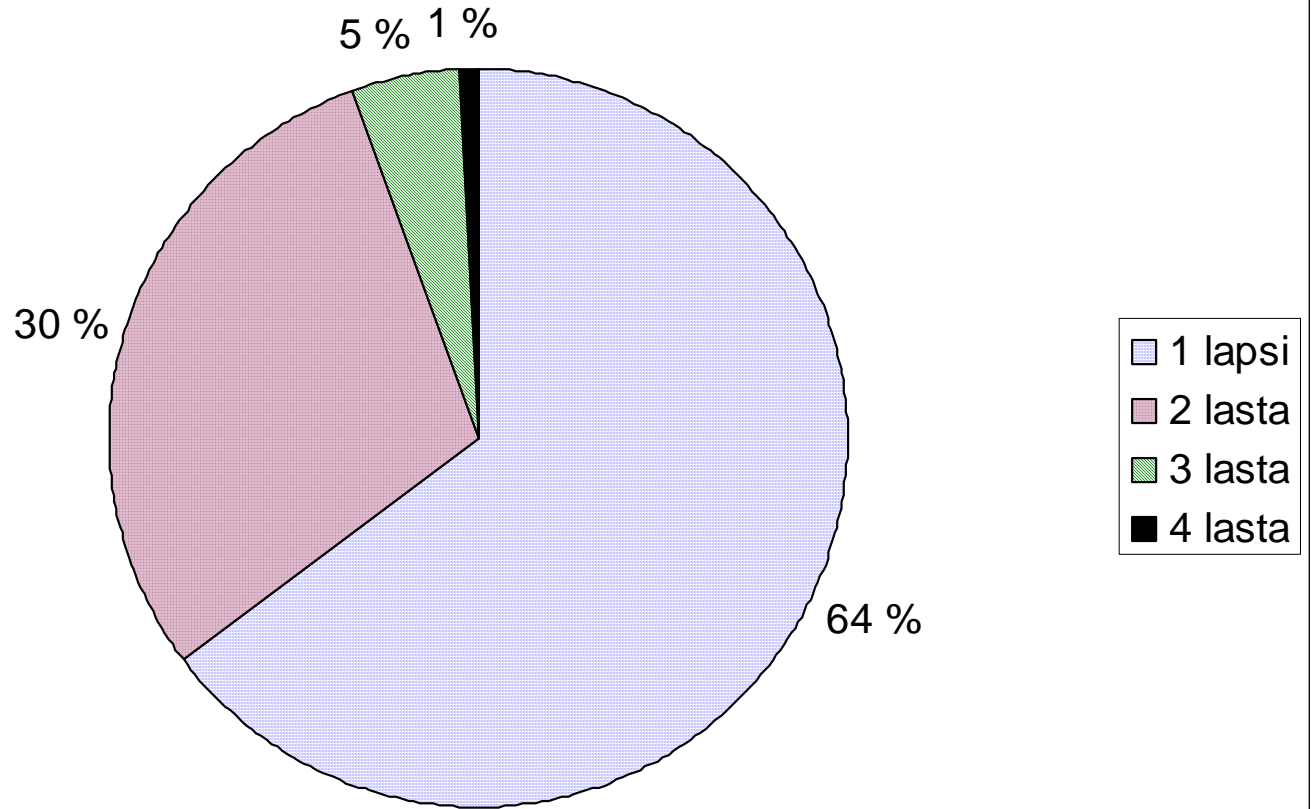

LAPSIA

alle 1v.	56
1-2v.	59
3v.	41
4v.	13
4-5v.	13
yli 5v.	6

YHT. 188

Avoim päiväkot; Lasten ikäjakauma 11.08. - 31.10.2008

PERHEITÄ

1 lapsi	83
2 lasta	38
3 lasta	6
4 lasta	1
YHT.	128

Avoim päiväkot; perheet mukana olevan lapsimäärän mukaan 11.8.-31.10.-08

Avoin päiväkotito; perheet alueittain 11.08.-31.10.-08

128 perhettä

<p>Keskusta 32 Rantavitikka 8 Viirinkangas 6 3.kaup.osa 5 Alakorkalo 2 Nisakanperä 1 Ylikylä 2 Katajaranta 3 Mäkiranta 4 Kivitaipale 1 Rautiosaari 2 Paavalniemi 2 KESKUSTA YHTEENSÄ 68 PERHETTÄ</p>	<p>Ounasvaara 1 Pöykkölä 13 Ounasmetsä 5 Ounasrinne 6 YHTEENSÄ 25 PERHETTÄ OUNASRINNE</p>
<p>Korkalovaara 7 Etelärinne 1 Kuusirinne 1 Aronrinne 1 Lapinrinne 1 Vennivaara 6 YHTEENSÄ 17 PERHETTÄ KORKALOVAARA</p>	<p>Saarenkylä 13 Nivavaara 2 Syväsenvaara 1 Vaarala 1 Koskenkylä 1 YHTEENSÄ 18 PERHETTÄ SAARENKYLÄ</p>

alle 1v.	6
1-2 v.	7
2-3 v.	2
3-4 v.	3
4-5 v.	0
yli 5 v.	0
18	

Vaaralammen perheryhmä; lasten ikäjakauma 4.9.-30.10.-08

1 lapsi
2 lasta
3 lasta

9
5
0
14

Vaaralammen perheryhmä; perheet mukana olevan lapsimäärän mukaan 4.9.-30.10.08