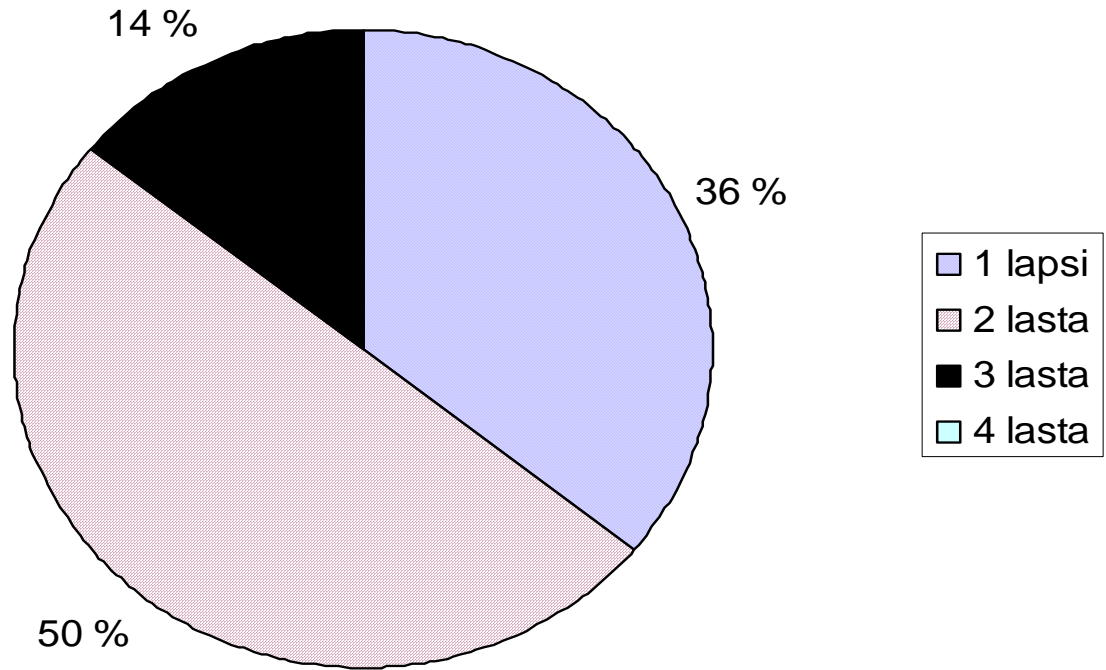

alle 1v.	6
1-2 v.	7
2-3 v.	2
3-4 v.	3
4-5 v.	0
yli 5 v.	0
18	

Vaaralammen perheryhmä; lasten ikäjakauma 4.9.-30.10.-08

1 lapsi
2 lasta
3 lasta

9
5
0
14

Vaaralammen perheryhmä; perheet mukana olevan lapsimäärän mukaan 4.9.-30.10.08

alle 1 v. 11
1-2 v. 7
2-3 v. 1
3-4 v. 4
4-5 v. 0
yli 5 v. 2

25

Ounasrinteen perheryhmä; lasten ikäjakauma 2.9.-30.10.08

1 lapsi	5
2 lasta	7
3 lasta	2
4 lasta	0
Perheitä	14

Ounasrinteen perheryhmä; perheet mukana olevan lapsimäärän mukaan 2.9.-30.10.-08

alle 1 v. 6
1-2 v. 5
2-3 v. 3
3-4 v. 4
4-5 v. 1
yli 5 v. 1
lapsia 20

Muurolan perheryhmä; lasten ikäjakauma 4.9.-30.10.08

Muurolan Perheryhmä; perheet mukana olevan lapsimäärän mukaan 4.9.-30.10.08

1 lapsi 10
2 lasta 5
3 lasta 0