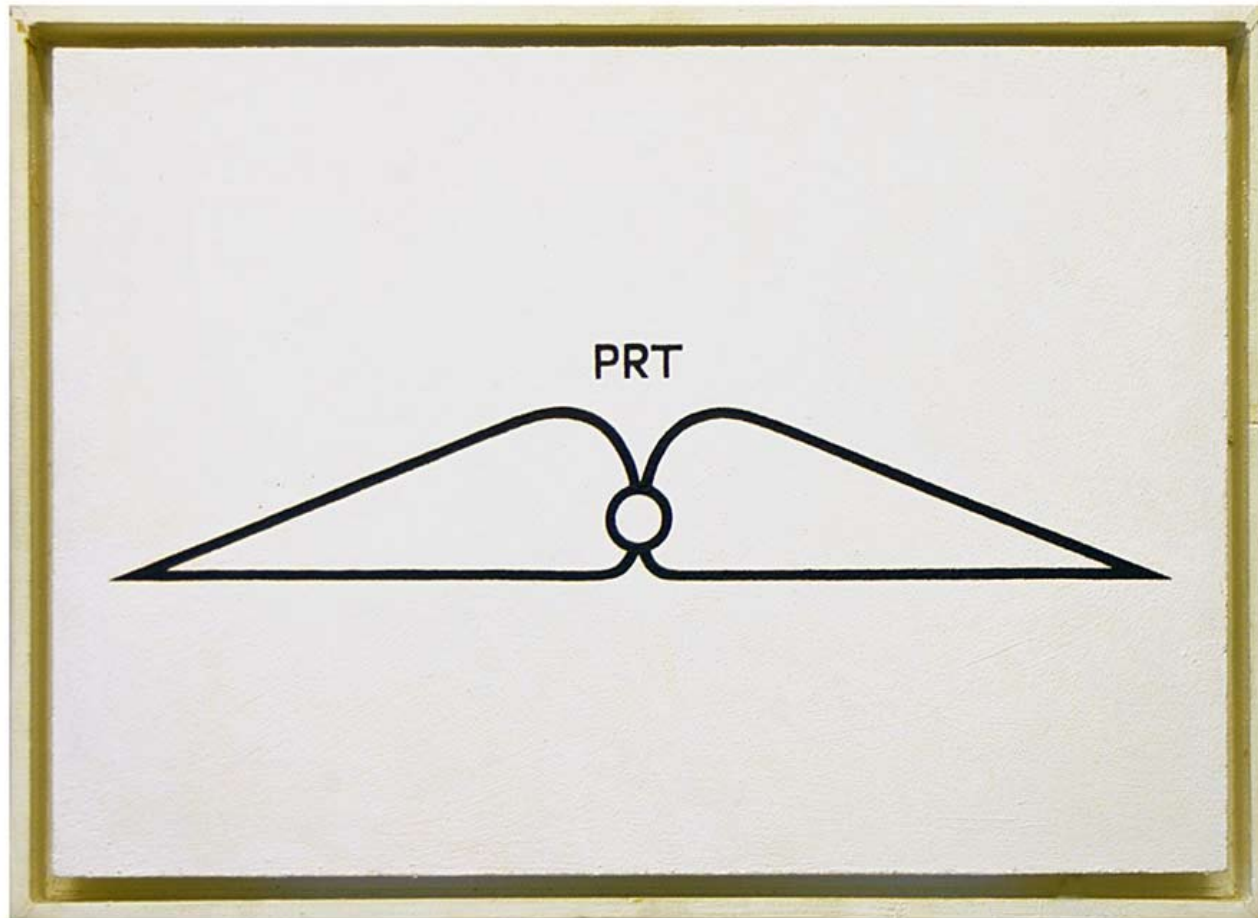

Maalauksia 90-luvulta
Anssi Hanhela

<http://www.anssi.org/visualart>

G-piste, akryyli lastulevyllle, 1995

Pieni omena, akryyli lastulevyllä, 1994

G-piste, akryyli lastulevyllle, 1995

PRT, akryyli lastulevyille, 1993