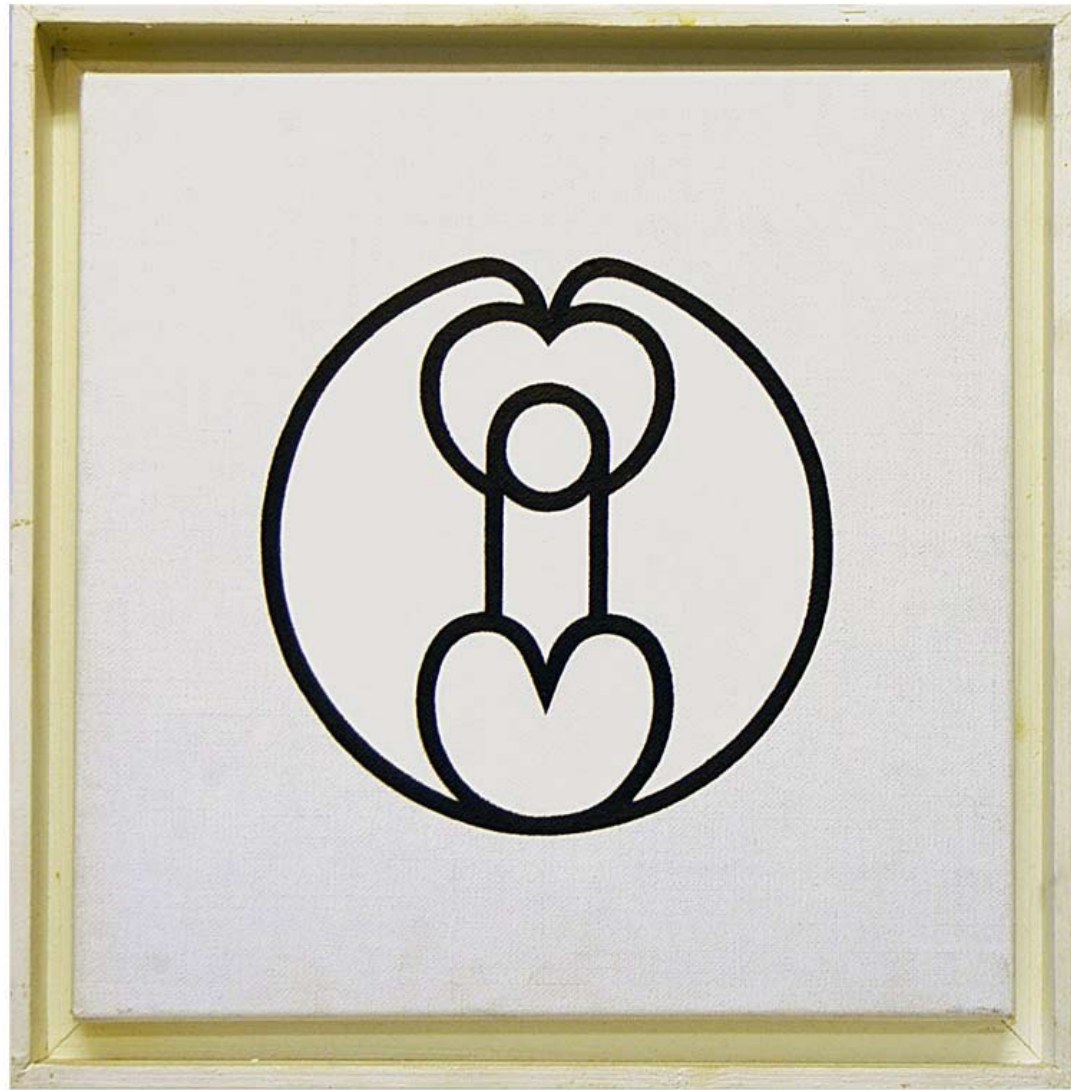

Omena, akryyli kankaalle 1995